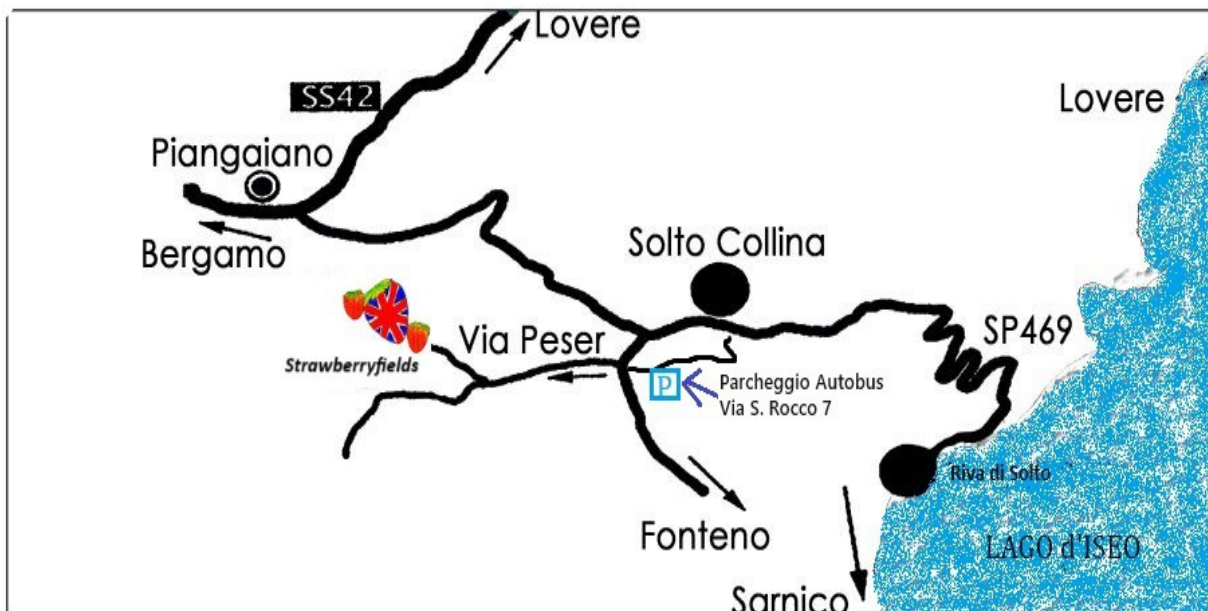

COSTI di ISCRIZIONE: 420 EURO PER L'INTERO PROGRAMMA.

Comprende vitto, alloggio e il trasporto per la gita al lago d'Iseo.

Caparra di 120 euro per riservare il posto (12 posti max).

Per informazioni e prenotazioni e per ricevere il programma completo

Daniele Genocchio 371 1577092 --- Jane Sutherland 349 0680940
MAIL strawberryfields.bg@gmail.com --- dani.genocchio@gmail.com